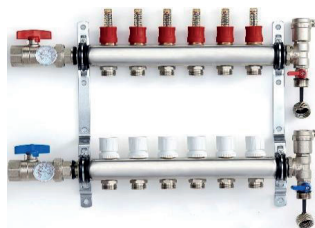

Kód	Popis	Mj	Doporučená cena
NR1103-2	Nerez rozdělovač s průtokoměry, uz.ventily, 2 okruhy	ks	1 972,00 Kč
NR1103-3	Nerez rozdělovač s průtokoměry, uz.ventily, 3 okruhy	ks	2 416,00 Kč
NR1103-4	Nerez rozdělovač s průtokoměry, uz. ventily, 4 okruhy	ks	2 913,92 Kč
NR1103-5	Nerez rozdělovač s průtokoměry, uz. ventily, 5 okruhů	ks	3 454,62 Kč
NR1103-6	Nerez rozdělovač s průtokoměry, uz. ventily, 6 okruhů	ks	3 793,91 Kč
NR1103-7	Nerez rozdělovač s průtokoměry, uz. ventily, 7 okruhů	ks	4 392,63 Kč
NR1103-8	Nerez rozdělovač s průtokoměry, uz. ventily, 8 okruhů	ks	4 831,32 Kč
NR1103-9	Nerez rozdělovač s průtokoměry, uz. ventily, 9 okruhů	ks	5 301,45 Kč
NR1103-10	Nerez rozdělovač s průtokoměry, uz. ventily, 10 okruhů	ks	5 796,25 Kč
NR1103-11	Nerez rozdělovač s průtokoměry, uz. ventily, 11 okruhů	ks	6 223,00 Kč
NR1103-12	Nerez rozdělovač s průtokoměry, uz. ventily, 12 okruhů	ks	6 851,49 Kč
RF1103/02	Nerezový rozdělovač 1" F, kulové kohouty s teploměry, průtokoměry 1-5 l/min, auto. odvzdušňovací ventily, napouštěcí a vypouštěcí ventily, přípojkami 3/4" F Eurokonus, počet okruhů 2	ks	3 318,91 Kč
RF1103/03	Nerezový rozdělovač 1" F, kulové kohouty s teploměry, průtokoměry 1-5 l/min, auto. odvzdušňovací ventily, napouštěcí a vypouštěcí ventily, přípojkami 3/4" F Eurokonus, počet okruhů 3	ks	3 757,03 Kč
RF1103/04	Nerezový rozdělovač 1" F, kulové kohouty s teploměry, průtokoměry 1-5 l/min, auto. odvzdušňovací ventily, napouštěcí a vypouštěcí ventily, přípojkami 3/4" F Eurokonus, počet okruhů 4	ks	4 214,39 Kč
RF1103/05	Nerezový rozdělovač 1" F, kulové kohouty s teploměry, průtokoměry 1-5 l/min, auto. odvzdušňovací ventily, napouštěcí a vypouštěcí ventily, přípojkami 3/4" F Eurokonus, počet okruhů 5	ks	4 697,40 Kč
RF1103/06	Nerezový rozdělovač 1" F, kulové kohouty s teploměry, průtokoměry 1-5 l/min, auto. odvzdušňovací ventily, napouštěcí a vypouštěcí ventily, přípojkami 3/4" F Eurokonus, počet okruhů 6	ks	5 152,84 Kč
RF1103/07	Nerezový rozdělovač 1" F, kulové kohouty s teploměry, průtokoměry 1-5 l/min, auto. odvzdušňovací ventily, napouštěcí a vypouštěcí ventily, přípojkami 3/4" F Eurokonus, počet okruhů 7	ks	5 603,14 Kč
RF1103/08	Nerezový rozdělovač 1" F, kulové kohouty s teploměry, průtokoměry 1-5 l/min, auto. odvzdušňovací ventily, napouštěcí a vypouštěcí ventily, přípojkami 3/4" F Eurokonus, počet okruhů 8	ks	6 122,08 Kč
RF1103/09	Nerezový rozdělovač 1" F, kulové kohouty s teploměry, průtokoměry 1-5 l/min, auto. odvzdušňovací ventily, napouštěcí a vypouštěcí ventily, přípojkami 3/4" F Eurokonus, počet okruhů 9	ks	6 582,65 Kč
RF1103/10	Nerezový rozdělovač 1" F, kulové kohouty s teploměry, průtokoměry 1-5 l/min, auto. odvzdušňovací ventily, napouštěcí a vypouštěcí ventily, přípojkami 3/4" F Eurokonus, počet okruhů 10	ks	7 051,56 Kč
RF1103/11	Nerezový rozdělovač 1" F, kulové kohouty s teploměry, průtokoměry 1-5 l/min, auto. odvzdušňovací ventily, napouštěcí a vypouštěcí ventily, přípojkami 3/4" F Eurokonus, počet okruhů 11	ks	7 539,07 Kč
RF1103/12	Nerezový rozdělovač 1" F, kulové kohouty s teploměry, průtokoměry 1-5 l/min, auto. odvzdušňovací ventily, napouštěcí a vypouštěcí ventily, přípojkami 3/4" F Eurokonus, počet okruhů 12	ks	8 038,76 Kč